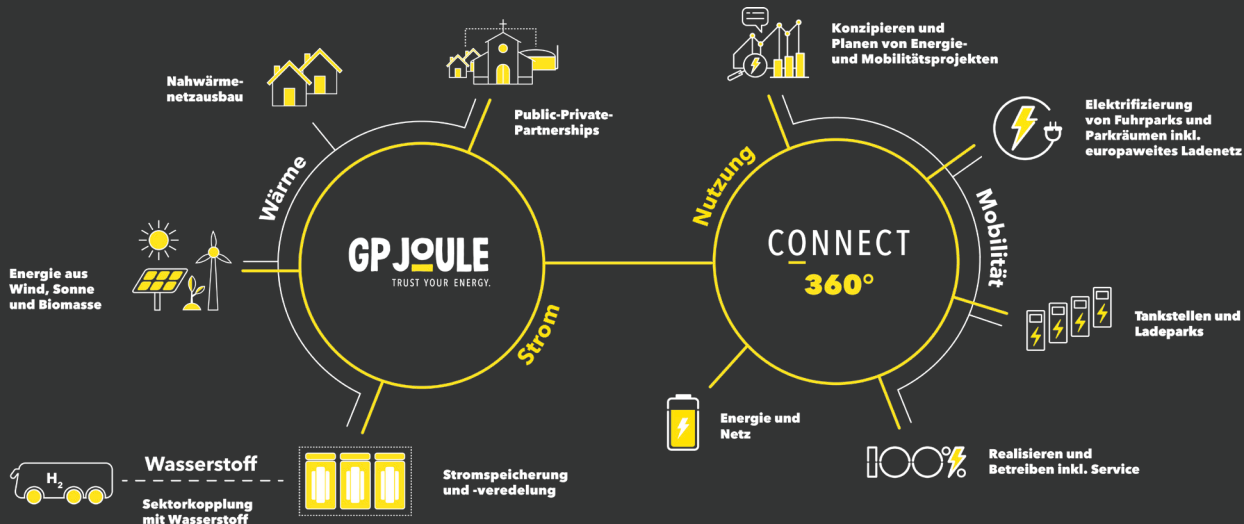

GP JOULE CONNECT

Ihr Experte für Energie- und Mobilitätslösungen

GP JOULE

TRUST YOUR ENERGY.

ELEKTRISIEREND UND PARTNERSCHAFTLICH

Wir sind Ihr Experte in allen Belangen rund um die neue Mobilität auf Basis erneuerbarer Energien. So bringen wir gemeinsam mit unseren Kunden die CO2-neutrale Mobilität voran. Wir planen und realisieren Projekte rund um die Kernprodukte Consulting, Ladeinfrastruktur, Lade-, Last-, und Energiemanagement, Projektmanagement sowie Service und Wartung.

KONZIPIEREN & PLANEN

Analyse, Bewertung, Strategie und Empfehlung für Ihr Vorhaben

PASSENDE LADEINFRASTRUKTUR

von der Wallbox bis zur Flottenlösung inkl. Lademanagement - auch eichrechtskonform

ENERGIE & NETZ